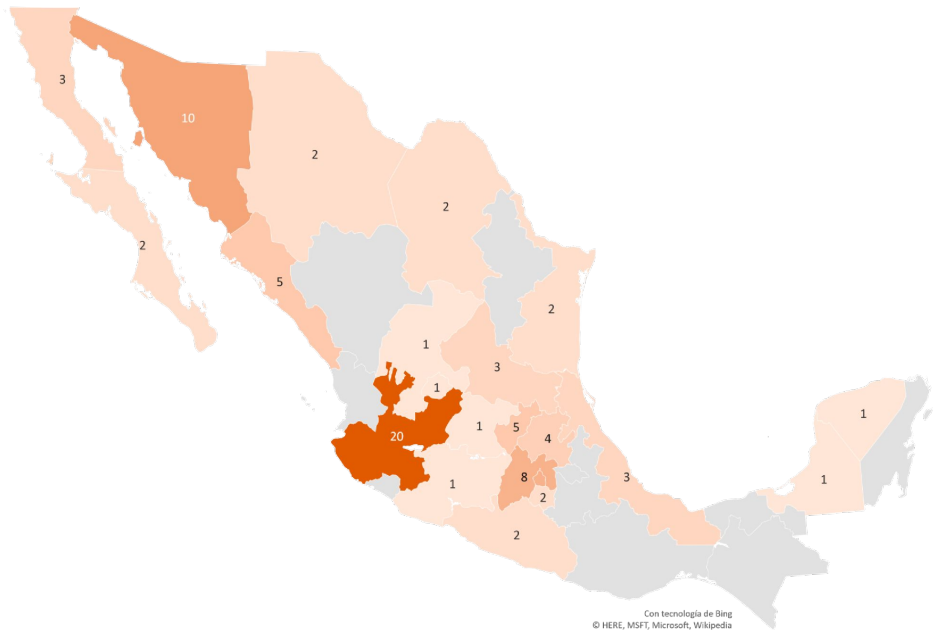

¡Incluyen 100% de colegiatura e inscripción para una carrera completa!

Instituciones participantes

- | | |
|--|--|
| <ul style="list-style-type: none"> • Universidad ICEL* • Universidad LAMAR • Universidad UNIDEP* • Universidad Ecatepec • Universidad Lucerna • Universidad Victoria | <ul style="list-style-type: none"> • UNIVER • Universidad Americana de Acapulco • Universidad José Vasconcelos • Universidad Potosina • Colegio Morelos |
|--|--|

* Cuentan con programas on-line.

¡Son un total de 86 planteles a nivel nacional!

Distribución geográfica:

Institución	Planteles
• UNIDEP	38
• UNIVER	16
• ICEL	12
• LAMAR	6
• UNE	5
• Universidad Victoria	4
• LUCERNA	1
• Universidad Americana de Acapulco	1
• Universidad José Vasconcelos	1
• Universidad Potosina	1
• Colegio Morelos	1